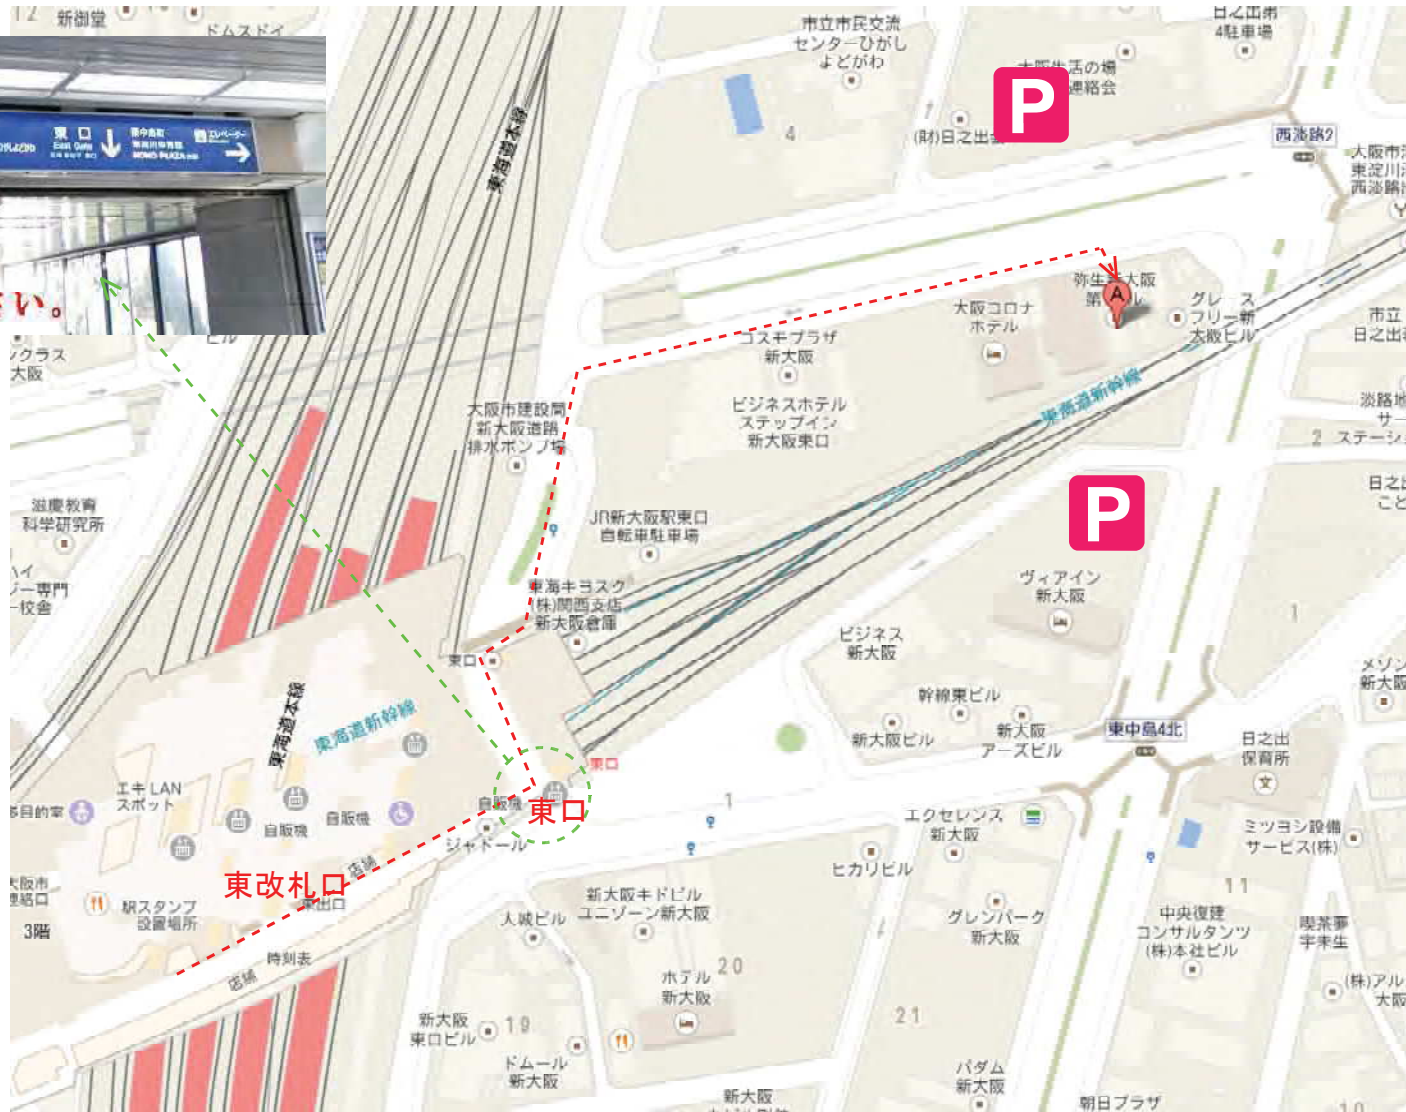

JR新大阪駅からの道順

JR新大阪駅 徒歩3分

地下鉄御堂筋駅 徒歩8分

住所：〒533-0031 大阪市東淀川区西淡路1-3-2 6 弥生新大阪第1ビル7階

TEL:06-6300-7058 たかやま特許商標事務所

お車の場合は、  
近隣駐車場に  
お停め下さい

近隣駐車場

# JR新大阪駅構内詳細